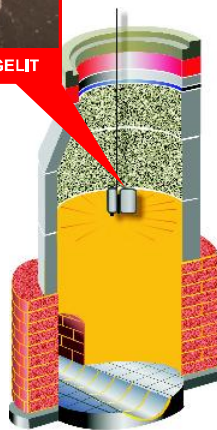

# Vystýlka šachet **KS-ASS**<sup>®</sup>

optimální řešení pro sanaci šachet

TSSR během čištění

Po vyčištění

Před čištěním

- Vystýlka šachet
- Ochrana proti korozi
- Vodotěsnost

Povrstvování maltou ERGELIT

Hotové povrstvení maltou ERGELIT