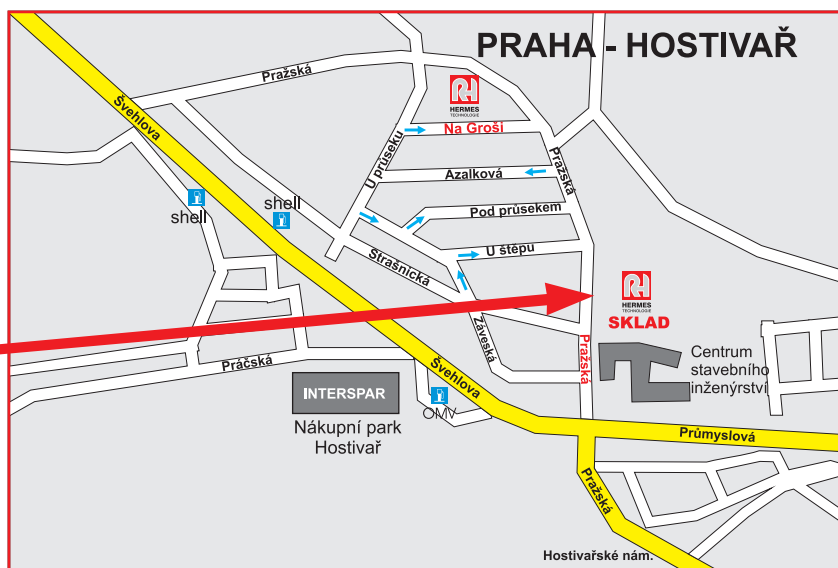

SKLAD:

Mobil: 607 987 323

Výdej materiálu:

Po - Čt 7³⁰-16⁰⁰ hod.

Pá 7³⁰-13³⁰ hod.

Světelná křižovatka ulic Švehlova - Pražská
(pod nákupním střediskem Interspar).

Ve skladu vám bude vystaven dodací list, fakturu obdržíte následně poštou.